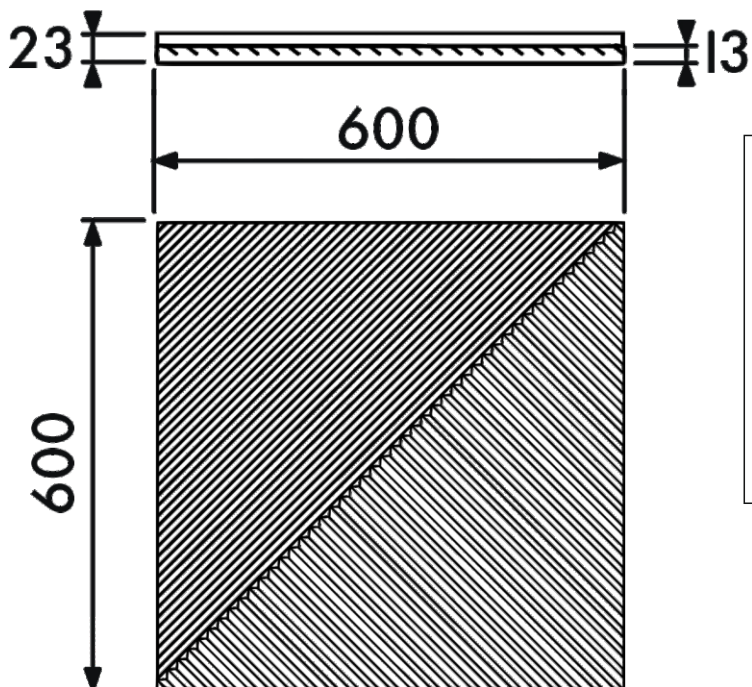

## Гипсовая 3D Панель 014

Высота	23 мм
Ширина	600 мм
Длина	600 м
Материал	Гипс